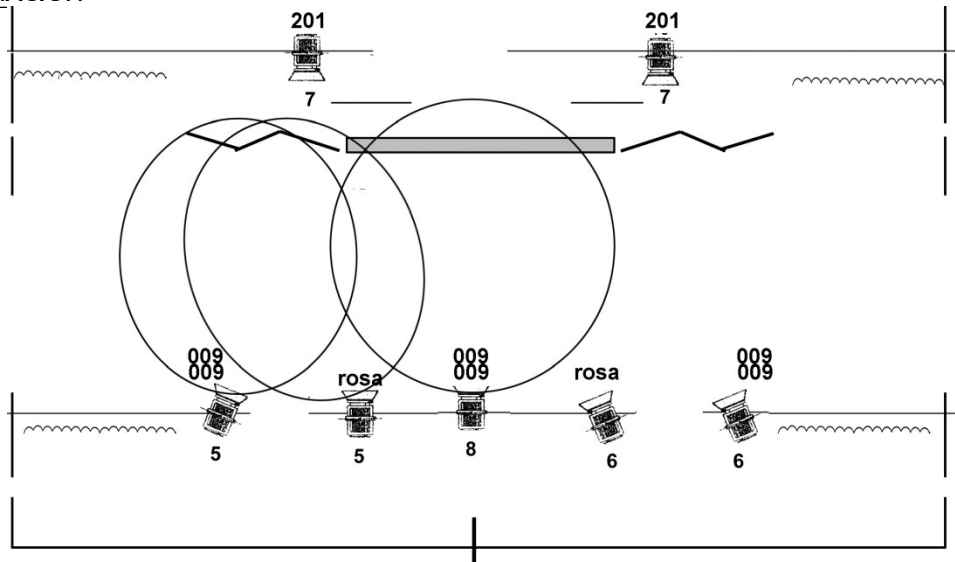

VIRIDIANA
CENTRO DE PRODUCCIÓN TEATRAL

Necesidades técnicas

CUENTOS ENREDADOS

DURACIÓN ESPECTÁCULO: 65 minutos. DURACIÓN MONTAJE: 3 horas / DESMONTAJE: 1 hora

CONTACTO GESTIÓN: 974 24 51 18 / 615 59 77 70

ILUMINACIÓN

LEYENDA:

- 1,2,3,4 general
5,6,8 gral dte teatrillo
7 contras
9,10 teatrillo títeres, escenas teatrillo castillo
11 sueño, enfocado a libro donde duerme pilar

PRODUCCIONES VIRIDIANA
PLANO LUCES: PIENSO MESA, DIGO SILLA.
NECESIDADES TÉCNICAS: