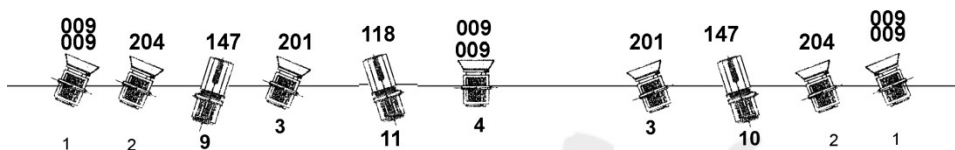

VIRIDIANA
CENTRO DE PRODUCCIÓN TEATRAL

Necesidades técnicas

CUENTOS ENREDADOS

DURACIÓN ESPECTÁCULO: 65 minutos. DURACIÓN MONTAJE: 3 horas / DESMONTAJE: 1 hora

CONTACTO GESTIÓN: 974 24 51 18 / 615 59 77 70

SONIDO

1. Dos micros inalámbricos de corbata y un tercero para la guitarra (los aporta la cía).
2. Reproductor de CD (sólo para ambiente entrada y salida público) y mesa sonido con entrada micros.
3. Potencia de PEA adecuada a la sala.
4. Un monitor.
- 5.

ILUMINACIÓN

LEYENDA:

1. 1,2,3,4 general
   5,6,8 gral dte teatrillo
   7 contras
   9,10 teatrillo títeres, escenas teatrillo castillo
   11 sueño, enfocado a libro donde duerme pilar

PRODUCCIONES VIRIDIANA
PLANO LUCES: PIENSO MESA, DIGO SILLA.
NECESIDADES TÉCNICAS:

- -14000 w luz adaptable hasta 6000w mínimo
- mesa de luz digital programable.
- Patch de micros en escenario
- control de sonido con cd y dos entradas micro
- la microfónica y el filtraje lo aportará la compañía