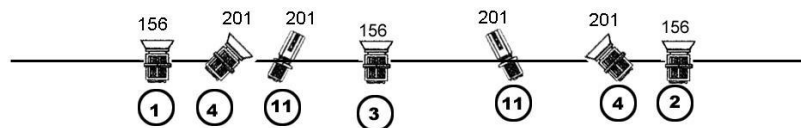

VIRIDIANA
CENTRO DE PRODUCCIÓN TEATRAL

Necesidades técnicas / ESPACIOS EQUIPADOS

En la cadera

DURACIÓN MONTAJE: 4 horas / DESMONTAJE: 1 hora

DURACIÓN ESPECTÁCULO: 70 minutos

CONTACTO GESTIÓN: 974 24 51 18 /615597770

SONIDO

- Dos micros inalámbricos de corbata (aportados por la compañía).
- Reproductor de CD (sólo para ambiente entrada y salida público).
- Potencia de PEA adecuada a la sala.
- Un monitor.

ILUMINACIÓN

- 4 RECORTES
- 10 PC 1000W
- 5 PAR 64
- 3 PANORAMA asimétrico 1000W

Producciones Viridiana:
Espectáculo: "En la Cadera"