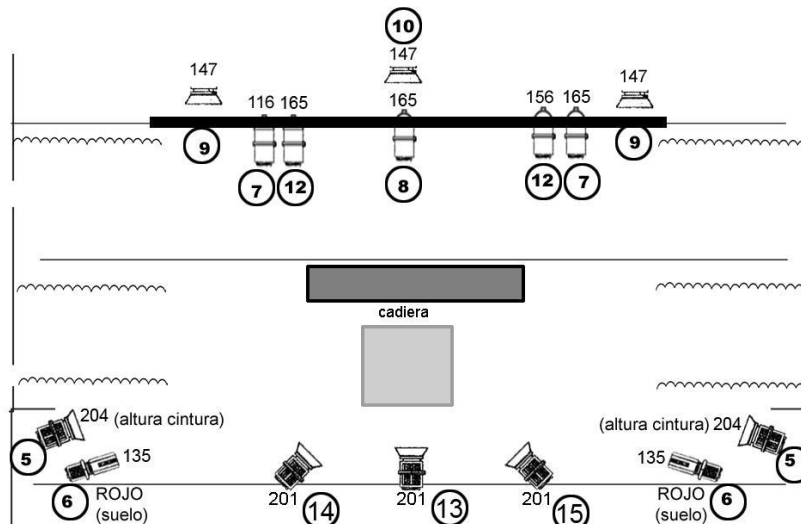

VIRIDIANA
CENTRO DE PRODUCCIÓN TEATRAL

Necesidades técnicas / ESPACIOS EQUIPADOS

En la cadera

DURACIÓN MONTAJE: 4 horas / DESMONTAJE: 1 hora

DURACIÓN ESPECTÁCULO: 70 minutos

CONTACTO GESTIÓN: 974 24 51 18 /615597770

- 4 RECORTES
- 10 PC 1000W
- 5 PAR 64
- 3 PANORAMA asimétrico 1000W

Producciones Viridiana:
Espectáculo: "En la Cadera"