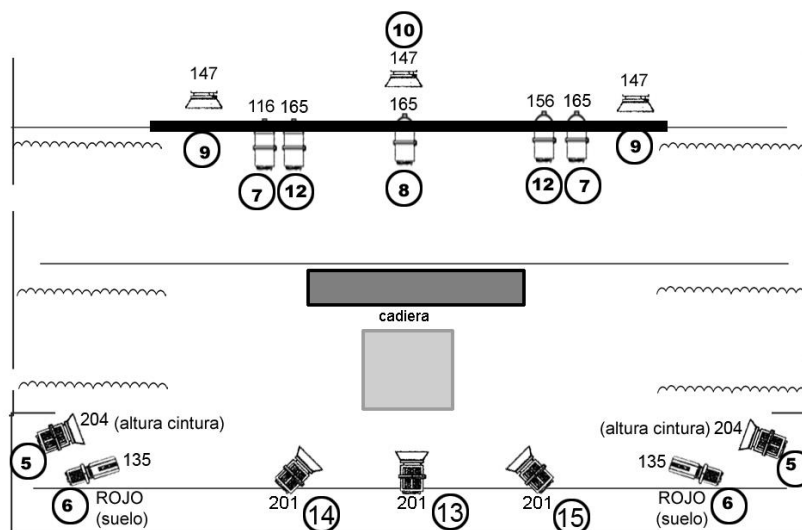

VIRIDIANA

CENTRO DE PRODUCCIÓN TEATRAL

Necesidades técnicas / ESPACIOS EQUIPADOS

En la cadera

de Producciones Viridiana

- Medidas mínimas escenario: 5 m. boca x 4 m. fondo X 2,8 m.
- Cámara negra italiana o alemana.
- Técnico del teatro disponible a la hora de llegada de la compañía.
- Dos operarios de carga y descarga.

DURACIÓN MONTAJE: 4 horas / DESMONTAJE: 1 hora

DURACIÓN ESPECTÁCULO: 70 minutos

CONTACTO GESTIÓN: Iluminada Jiménez 974 24 51 18 administracion@viridiana.es

CONTACTO TÉCNICO: Kike Lera 670 797 933 kikelera@gmail.com

-  4 RECORTES
-  10 PC 1000W
-  5 PAR 64
-  3 PANORAMA asimétrico 1000W

Producciones Viridiana:
Espectáculo: "En la Cadera"